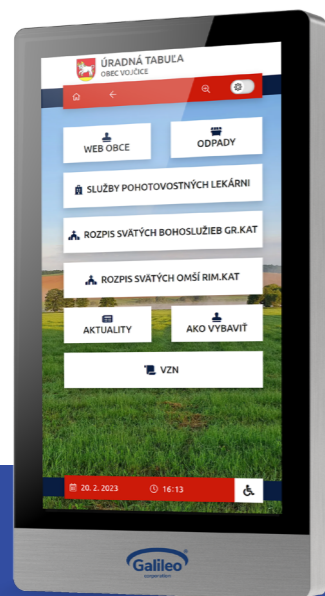

Software

- zabezpečenie neoprávneného vstupu mimo Úradnú tabuľu, príp.. web obce
- monitoring s automatickým oznámením o nefunkčnosti
- off-line zobrazenie všetkých dokumentov z úradnej tabule (bez pripojenia k internetu)
- radenie úradných dokumentov do jednotlivých kategórií
- napojenie na modul úradná tabuľa od poskytovateľa webových stránok
- správa obsahu elektronickej úradnej tabule prebieha automaticky
- riešenie pro seniorov, hendikepovaných a telesne postihnuté osoby
- možnosť prečítania obsahu z webových stránok pomocou zabudovaných reproduktorov
- napojenie na modul kalendár akcií, aktuality, turistické ciele, dopravné informácie, počasie, mapy a omnoho viac
- možnosť zväčšovania a zmenšovania zobrazeného obsahu
- QR kód pre uloženie a zdieľanie vyhľadávaných informácií
- nočný mód a osvetlenie s filtrom modrého svetla

 **Galileo Smart Kiosky sú zapísané na Úrade Európskej únie pre duševné vlastníctvo**

 **Napojenie nielen pre webové stránky od Galileo**

 **Vlastná výroba HW i SW, podpora a servis od Galilea**

 **Možnosť individuálnych riešení**