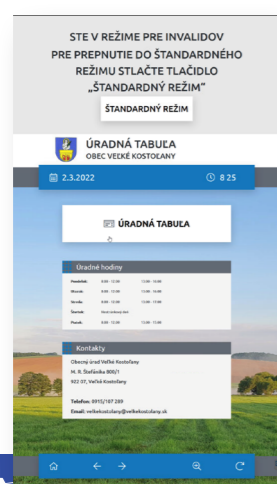

Software

- zabezpečenie neoprávneného vstupu mimo Úradnú tabuľu, príp.. web obce
- monitoring s automatickým oznámením o nefunkčnosti
- off-line zobrazenie všetkých dokumentov z úradnej tabule (bez pripojenia k internetu)
- radenie úradných dokumentov do jednotlivých kategórií
- napojenie na modul úradná tabuľa od poskytovateľa webových stránok
- správa obsahu elektronickej úradnej tabule prebieha automaticky
- riešenie pro seniorov, hendikepovaných a telesne postihnuté osoby
- možnosť prečítania obsahu z webových stránok pomocou zabudovaných reproduktorov
- napojenie na modul kalendár akcií, aktuality, turistické ciele, dopravné informácie, počasie, mapy a omnoho viac
- možnosť zväčšovania a zmenšovania zobrazeného obsahu
- QR kód pre uloženie a zdieľanie vyhľadávaných informácií
- nočný mód a osvetlenie s filtrom modrého svetla

Galileo Smart Kiosky sú zapísané na Úrade Európskej únie pre duševné vlastníctvo

Napojenie nielen pre webové stránky od Galileo

Vlastná výroba HW i SW, podpora a servis od Galilea

Možnosť individuálnych riešení

Handicap Friendly

Ovládateľnosť na daždi aj v rukaviciach

Bez nutnosti klimatizácie

Technológia predčítania hlasom

Antivandal a antikoročné prevedenie

+421 37 32 17 888

info@igalileo.sk

www.igalileo.sk

+421 37 32 17 888

info@igalileo.sk

www.igalileo.sk