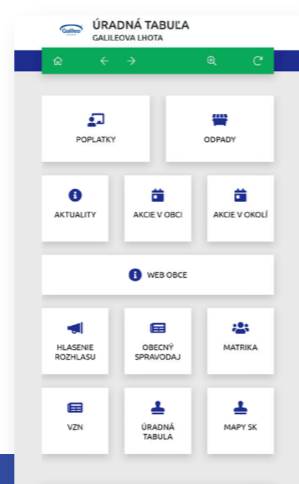

Software

- zabezpečenie neoprávneného vstupu mimo Úradnú tabuľu, príp.. web obce
- monitoring s automatickým oznámením o nefunkčnosti
- off-line zobrazenie všetkých dokumentov z úradnej tabule (bez pripojenia k internetu)
- radenie úradných dokumentov do jednotlivých kategórií
- napojenie na modul úradná tabuľa od poskytovateľa webových stránok
- správa obsahu elektronickej úradnej tabule prebieha automaticky
- riešenie pro seniorov, hendikepovaných a telesne postihnuté osoby
- možnosť prečítania obsahu z webových stránok pomocou zabudovaných reproduktorov
- napojenie na modul kalendár akcií, aktuality, turistické ciele, dopravné informácie, počasie, mapy a omnoho viac
- možnosť zväčšovania a zmenšovania zobrazeného obsahu
- QR kód pre uloženie a zdieľanie vyhľadávaných informácií
- nočný mód a osvetlenie s filtrom modrého svetla

Galileo Smart Kiosky sú zapísané na Úrade Európskej únie pre duševné vlastníctvo

Napojenie nielen pre webové stránky od Galileo

Vlastná výroba HW i SW, podpora a servis od Galilea

Možnosť individuálnych riešení

Handicap Friendly

Ovládateľnosť na daždi aj v rukaviciach

Bez nutnosti klimatizácie

Technológia predčítania hlasom

Antivandal a antikoročné prevedenie

+421 37 32 17 888

info@igalileo.sk

www.igalileo.sk

+421 37 32 17 888

info@igalileo.sk

www.igalileo.sk